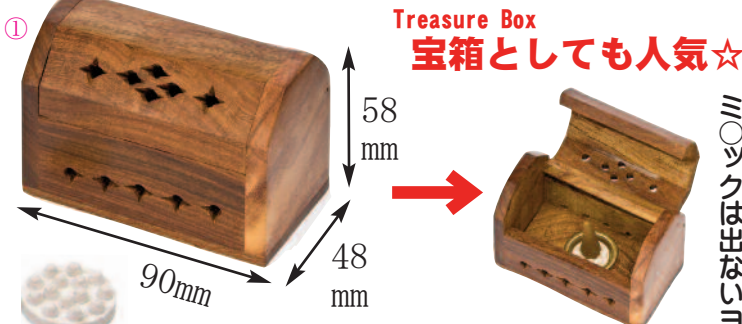

W 270 H 47 D 50mm \*お香 部分 190mm以下用

《アルミ製 竹芯香用 受け皿》

Aluminium Incense Holder for bamboo stick

\*線香は使用不可! Only for Bamboo Incense short Stick

焚き終わりに線香の端が火がついたまま落下する恐れアリ。

Because end of burned (not bamboo) incense stick will fall down...

① Sサイズ=¥150

Aluminium Incense Holder Small size

L 140 / W 28mm

③ ガネーシャ香皿=¥700

Aluminium Mix Metal

Ganesh Incense Holder

全長 Total Length : 23cm

《コーンお香用 受け皿》※香立 付

Incense Holder for Cone type with Incense stand

Treasure Box

宝箱としても人気☆

ミソックは出ないヨ!

① シーシャン ウッド製 ジャリBOX・Sサイズ  
shesham wooden Jali box Small size =¥600

Long & Best Seller!  
Painted black so that dirt is not noticeable.  
With legs protect hot.