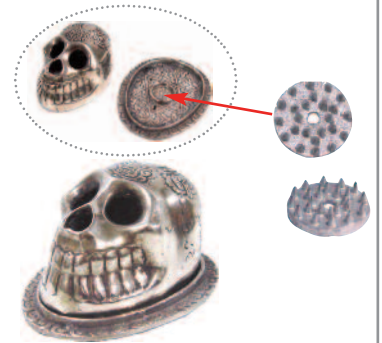

W 270 H 47 D 50mm \*お香 部分 190mm以下用

《アルミ製 竹芯香用 受け皿》

Aluminium Incense Holder for bamboo stick

\*線香は使用不可! Only for Bamboo Incense short Stick

焚き終わりに線香の端が火がついたまま落下する恐れアリ。

Because end of burned (not bamboo) incense stick will fall down...

① Sサイズ=¥150

Aluminium Incense Holder Small size

L 140 / W 28mm

③ ガネーシャ香皿=¥700

Aluminium Mix Metal

Ganesh Incense Holder

全長 Total Length : 23cm

《コーンお香用 受け皿》※香立 付

Incense Holder for Cone type with Incense stand

Treasure Box

宝箱としても人気☆

ミソックは出ないヨ!

① シーシャン ウッド製 ジャリBOX・Sサイズ  
shesham wooden Jali box Small size =¥600

Long & Best Seller!  
Painted black so that dirt is not noticeable.  
With legs protect hot.

② 鉄製 ミニメタル香皿

Iron Mini Metal

Incense Holder=¥250

皿深 Dish Depth 25 / 径φ 67mm

ふんばるとせうー  
黒くて汚れが目立たない  
熱が籠もらぬよう足付き

③ アルミ合金製 ドクロ香炉

Aluminium Mix Metal

Skull Incense Holder