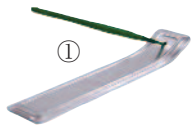

Shesham Wooden Jali Box

W 300 H 62 D 58mm \*お香 部分 270mm以下用

③ マンゴー ウッド製 エコノミー=¥600

Mango Wooden Economy Jali Box

W 260 H 62 D 52mm \*お香 部分 210mm以下用

留め具 変更

④ 鉄製『メタル ジャリBOX』=¥1,000

Iron Metal Jali Box

W 270 H 47 D 50mm \*お香 部分 190mm以下用

《アルミ製 竹芯香用 受け皿》

Aluminium Incense Holder for bamboo stick

\*線香は使用不可! Only for Bamboo Incense short Stick

焚き終わりに線香の端が火がついたまま落下する恐れアリ。

Because end of burned (not bamboo) incense stick will fall down...

① Sサイズ=¥150

Aluminium Incense Holder Small size

L 140 / W 28mm

③ ガネーシャ香皿=¥700

Aluminium Mix Metal

Ganesh Incense Holder

全長 Total Length : 23cm

《コーンお香用 受け皿》※香立 付

Incense Holder for Cone type with Incense stand

Treasure Box

宝箱としても人気☆

ミソックは出ないヨ!

① シーシャン ウッド製 ジャリBOX・Sサイズ  
shesham wooden Jali box Small size =¥600

Long & Best Seller!  
Painted black so that dirt is not noticeable.  
With legs protect hot.