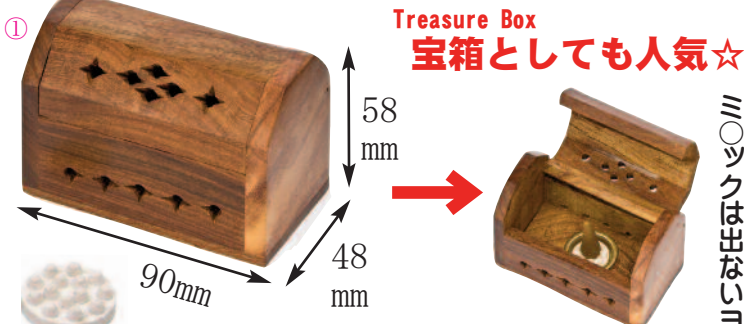

《ジャリBOX》 フタにヤニが付く分、お部屋のダメージが軽減されるかも♪

《Incense Holder for Bamboo Stick - Jali Box type》 *jali is with hole on india.

To tar is attached to the cover of the box, you might damage of the room is reduced.

① シーシャン ウッド製=¥1,500

Shesham Wooden Jali Box

W 300 H 62 D 58mm *お香 部分 270mm以下用

③ マンゴー ウッド製 エコノミー=¥600

Mango Wooden Economy Jali Box

W 260 H 62 D 52mm *お香 部分 210mm以下用

留め具 変更

《アルミ製 竹芯香用 受け皿》

Aluminium Incense Holder for bamboo stick

*線香は使用不可! Only for Bamboo Incense short Stick

焚き終わりに線香の端が火がついたまま落下する恐れアリ。

Because end of burned (not bamboo) incense stick will fall down...

③ ガネーシャ香皿=¥700

Aluminium Mix Metal
Ganesh Incense Holder
全長 Total Length : 23cm

《コーンお香用 受け皿》※香立 付

Incense Holder for Cone type with Incense stand

③ アルミ合金製 ドクロ香炉

Aluminium Mix Metal Skull Incense Holder=¥1,000

皿 Dish: 縦 L 10 / 横 W 8cm

全高 Total Height : 5.5cm