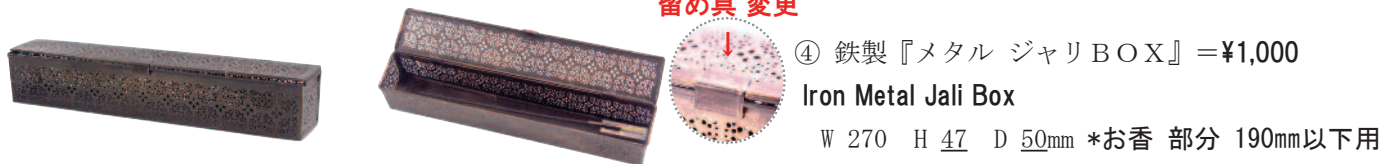

《ジャリBOX》 フタにヤニが付く分、お部屋のダメージが軽減されるかも♪

《Incense Holder for Bamboo Stick - Jali Box type》 *jali is with hole on india.

To tar is attached to the cover of the box, you might damage of the room is reduced.

① シーシャン ウッド製=¥1,500

Shesham Wooden Jali Box

W 300 H 62 D 58mm *お香 部分 270mm以下用

③ マンゴー ウッド製 エコノミー=¥600

Mango Wooden Economy Jali Box

W 260 H 62 D 52mm *お香 部分 210mm以下用

留め具 変更

《アルミ製 竹芯香用 受け皿》

Aluminium Incense Holder for bamboo stick

*線香は使用不可! Only for Bamboo Incense short Stick

焚き終わりに線香の端が火がついたまま落下する恐れアリ。

Because end of burned (not bamboo) incense stick will fall down...

③ ガネーシャ香皿=¥700

Aluminium Mix Metal
Ganesh Incense Holder
全長 Total Length : 23cm