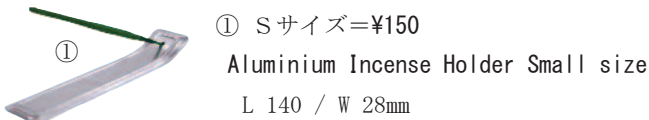

《アルミ製 竹芯香用 受け皿》

Aluminium Incense Holder for bamboo stick

*線香は使用不可! Only for Bamboo Incense short Stick

焚き終わりに線香の端が火がついたまま落下する恐れアリ。

Because end of burned (not bamboo) incense stick will fall down...