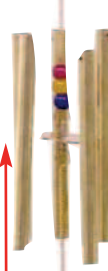

Sound is different each 1pc.
Please directly choose at Exhibition.

通販用 '190220春 (8/10)

新発売 ① / 人気 ①

ひとつひとつ
選んで楽し
鳴り物よ

①真鍮ベル・Sサイズ=¥200
Brass Bell Small size
W 26 / H 33 / D 23mm

②真鍮ベル・Lサイズ=¥380
Brass Bell Large size
W 26 / H 42 / D 28mm

⑥

This Ghungroo sing
by shock
of stamping the floor.

インド民族舞踏用
足踏み、シャラ、シャラ
足巻いて、踊ろ♪
(床を踏んだ衝撃で鳴ります)

③アングル・鈴3列
=¥1,000 L 160mm

* 鳴り具合を御存じない方は
事前にお問い合わせ下さい。

ダンススタジオやダンスゲームに如何?

真鍮パイプベル / Brass Pipe Bell

パイプと円盤が接触して鳴る。
軽い紐でパイプを吊ってる為、重たい鎖で
吊ってるよりも、揺れやすい=鳴りやすい。

⑫

⑬

This bell sing by pipe hit to Center disk.
Pipes are Hanged by Nylon.
So easily singing than Hanging by Chain.

⑫『五重奏』
Quintet
=¥1,800
L 580mm

⑬『チャーチ・DX』
Church Deluxe
=¥2,500
L 580mm

This bell sing by the ball
moving inside of shell.
殻の中で玉が転がって鳴る。
ポケットやバッグの
中で鳴ったりも☆

⑦

グングルー部品にも◎♪
Good parts for Ghungroo!

⑦真鍮ベル・かいがら=¥380
Brass Bell Shell shape
W 32 / H 42 / D 23mm

※ヒモなし

⑨真鍮ベル グリーン(紐無)
Brass Bell Green Painted
without String =¥510
W 36 / H 59 / D 35mm

⑪真鍮ベル グリーン(根付・5色)
Brass Bell Green Painted with
Old Japantic Netsuke Strap=各/each ¥780