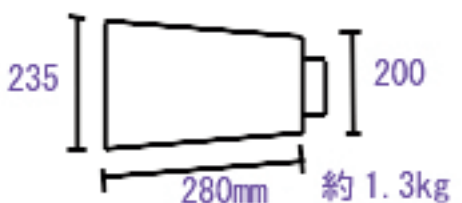

《アルミBOX》

ビーズ、コーンお香、アクセ等の容器に…。
溶けたロウを流し込んでのローソク作りも◎♪

*大人気！ 原則12個ロットでの販売！

サイズ	径/高 (mm)	検済 12個ロット
S	31/16	12個で¥600
M	47/22	〃 ¥1,800
L	53/23	〃 ¥2,200

☆径10 / H 40.5mm
☆香水の試供品等の瓶。
☆油漏れ防止に固い
ポリキャップ付。
ねじるように開閉。

① 容量 1.5ml
セントチューブ=¥50

《エッセンシャルオイル》

② ラベンダー1ml = ¥180
③ サダールウッド1ml = ¥3,000
④ 〃 10ml = ¥25,000
*③④インド・マニール産。次回 値上げ。

がんどう 《龕灯》

江戸時代～昭和 初期、水田の見廻り等に使用。
傾いた際に蝋燭が倒れぬよう、内部は回転 構造。
時代小説で捕り物に使用。
別名：強盗(ガンドウ)提灯、忍(シノビ)提灯。

☆丸型=¥13,000
*1:蝋燭は付属せず。電子蝋燭がお奨め。
*2:蝋燭使用は自己責任で！

《コットン バッグ》 *二次加工の責任等は、一切 負いません。

⑬おでかけ・革
¥2,500
W 31 x D 9 x H 22cm

⑭リュック・ダブルベルト
¥3,300
胸回68. 底(23x11), H 38cm

①ビッグ&ヘビィ
通常品 ¥6,000
W37xD29xH51cm

④買い物用バッグⅢ
¥1,400
28 x 12 x 29cm

ビッグ&ヘビィは大きすぎ、
という方に バカ売れ中〜♪

⑩A3サイズ 手提
¥2,000 31x21x40cm
※運賃・代引 手数料
弊社 負担(~2021/03/31)

⑪おでかけ用 肩掛型・大
¥2,000 37 x 19 x 34cm
※運賃・代引 手数料
弊社 負担(~2021/03/31)

⑫おでかけ用 肩掛型・小
欠品中 旧価格¥2,100
24 x 42 x 10cm

⑬ショルダー バッグ
¥2,000 28 x 33 x 11cm
※運賃・代引 手数料
弊社 負担(~2021/03/31)

⑭リュック
¥2,000 44x20x20cm
※運賃・代引 手数料
弊社 負担(~2021/03/31)

⑮A4・厚手
¥1,400
35 x 27 x 8.5cm

《ジュート ファーマーバッグ》

¥1,000 W 500 x H 900mm ※柄は選べません。

画鋏で壁に留めたり、何か詰めてインテリアに♪
コレに目を付けた貴方は…、インテリア〜☆
※デザイン等は、指定不可。会場で選ぼう！

☆麻のれん
¥1,700
800 x 1,400mm