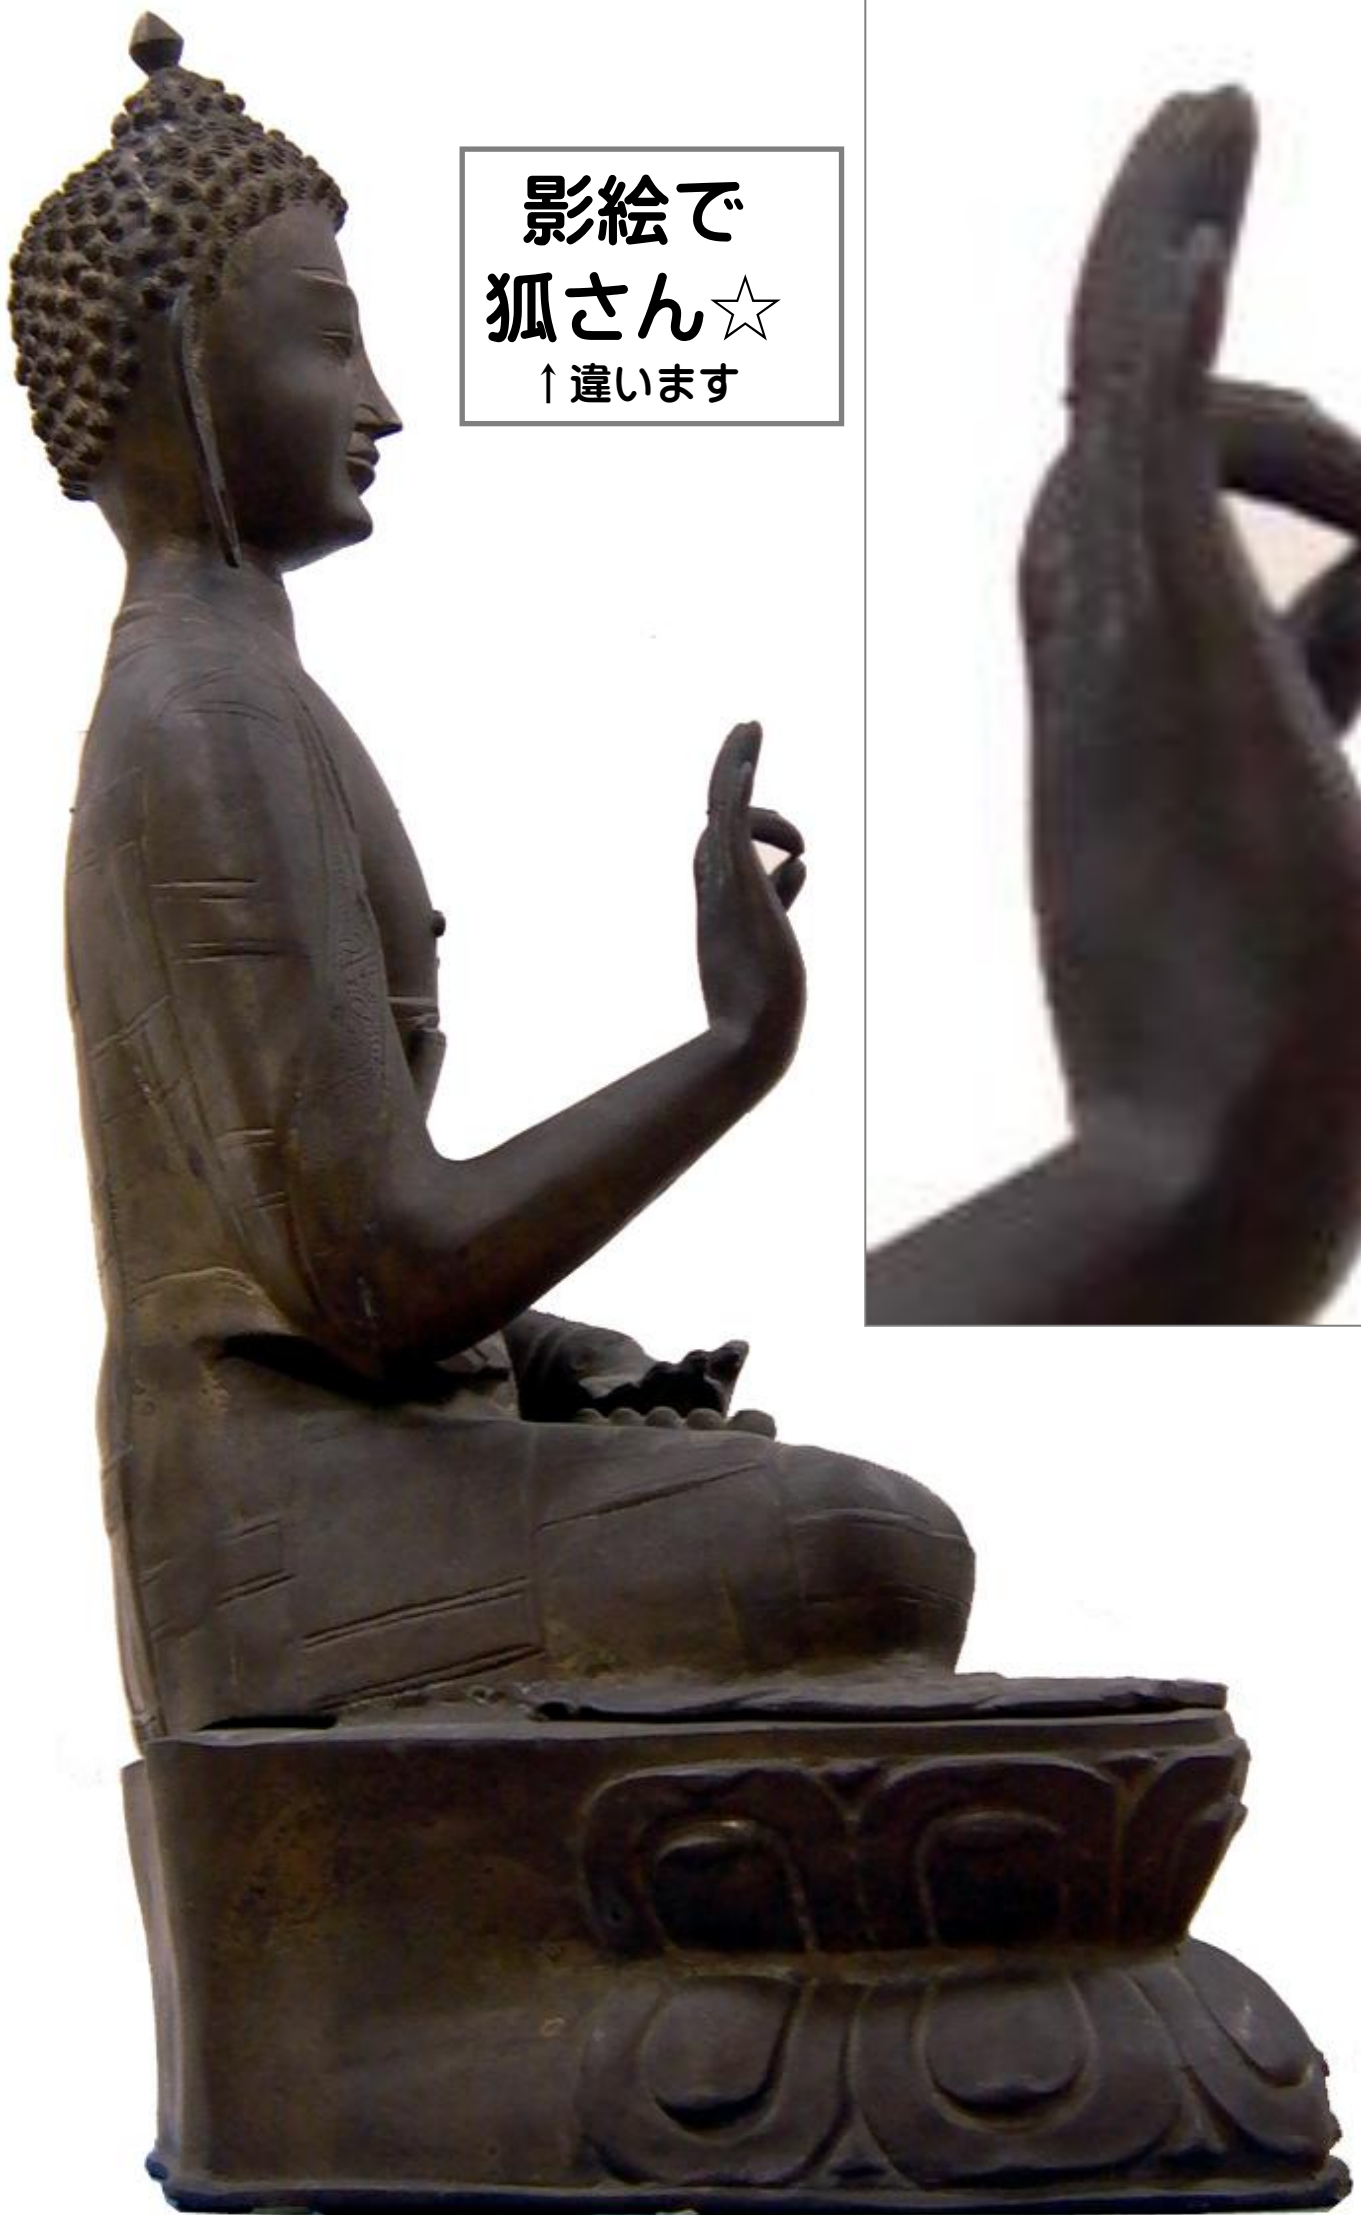

India Brass Buddha 26inches

インド製 真鍮 仏像 (26 インチ)

高/H 660, 幅/W 535, 奥行/D 365mm, 24kgs

通販 **超特価 ?** (税込/含税)

Online shopping **Super Sale Price ?** (Tax Inc.)

※御興味が おありの方は、展示会 開催 一週間前迄に御一報下さい。

出展スペースは有料 且つ有限の為、御要望 無くば持参致しません。

影絵で  
狐さん☆  
↑違います

「背中で語るのが  
ホトケってもんよ！」 ←イミフ

座ったママで  
「シエ〜！」