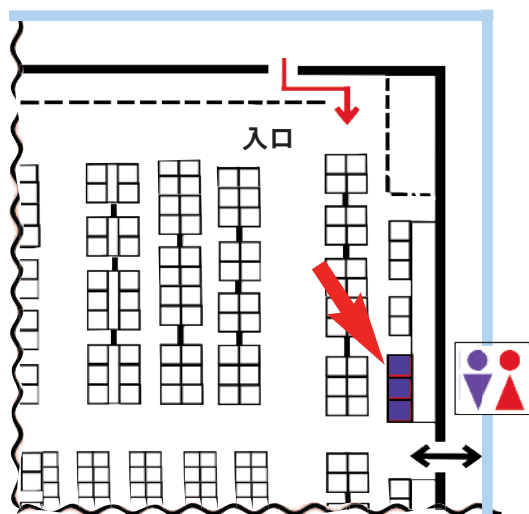

『第14回 福岡 Gショー 2018 ご案内』

拝啓。

新緑の候、皆様方には益々 御清栄のこととお喜び申し上げます。

さて、弊社におきましては 来る6/7(木)～6/9(土)の3日間、マリンメッセ福岡 開催の『福岡Gショー 2018』に、前回に引き続き出展の運びとなりましたので、御案内申し上げます。

**今回の弊社 出展ブースは前回 同様、
向かって左奥、トイレへの連絡 通路 付近
“G-1006～08” でございます。**