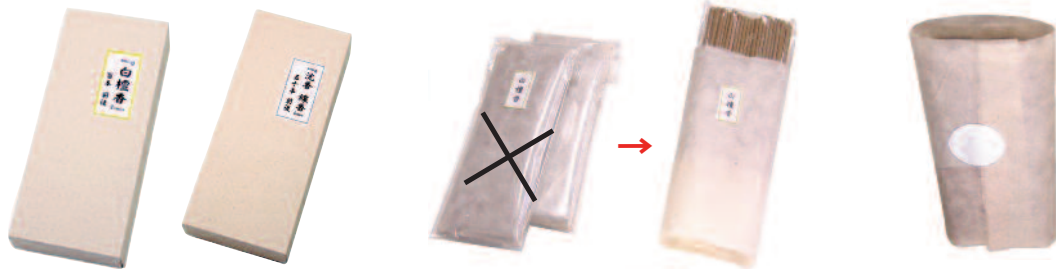

=内部 包装 変更のお知らせ=

線香を入れたPPを
手漉紙で巻いて、裏を
シールで留めます。

白檀のお香『ピュア・サンダル』シリーズ ⑩ 127mm線香×100本 前後
沈香の香り『アガー』シリーズ ⑤ 140mm線香 50本 前後

=パッケージ変更のお知らせ=

白檀のお香『ピュア・サンダル』シリーズ
⑦ 20粒+香立・~~塩ビケ~~入り → **ポリパック入**
⑧ 50粒(コーン)+香立・~~ビン~~入り → **紙箱入**

沈香の香り『アガー』シリーズ
③ 12粒+香立・~~塩ビケ~~入り → **ポリパック入**

青枠内は完売!

- 『おてごろ コーン インセンス 1,000粒 前後』ラベンダー
- ヘム社『ナイト クイーン香』
- ヘム社『ガネーシャ香』
- パドゥミニ社『リリックス香』
- ビック『ヒマラヤ香』
- シャシ社『グリーン アップル香』
- シムラン社 セイ香
- 『ジャスミン ブLOSSAM』
- コットンバッグ ビッグ&ヘヴィ (番外編)
- 鉄製ベル『カウベル 4.0"』
- アンティーク風『S』
- 『蚊避けお香 20本入』
- 『アルミ香皿 L・P・H』
- 『シェル香皿』
- 『お茶受け香皿』
- コーンお香用受け皿 『テラコッタ・四角』(赤)
- 『コルク栓 ガラス瓶』
- ティンシャDX 『ムジ・S&M』
- 『刻み模様・S&M』
- 手打ちSB 『セラピー ボウル 7枚セット』
- 鋳型SB 『通常品 C-b』
- 手漉き紙 『うすい』
- 真正 印度 白檀
- 木製置物 『カップル(2.5")ゾウさん』『黒ミミズク・3匹(2.5")』ハヌマーン『ストラ(6") (8")』『山を運ぶ(6") (8")』『プレスレット』4匹(2.0")『トリさん・ムジA&B, ゾウさん・黒A&B, お馬さん・ムジ。』(7mm珠)