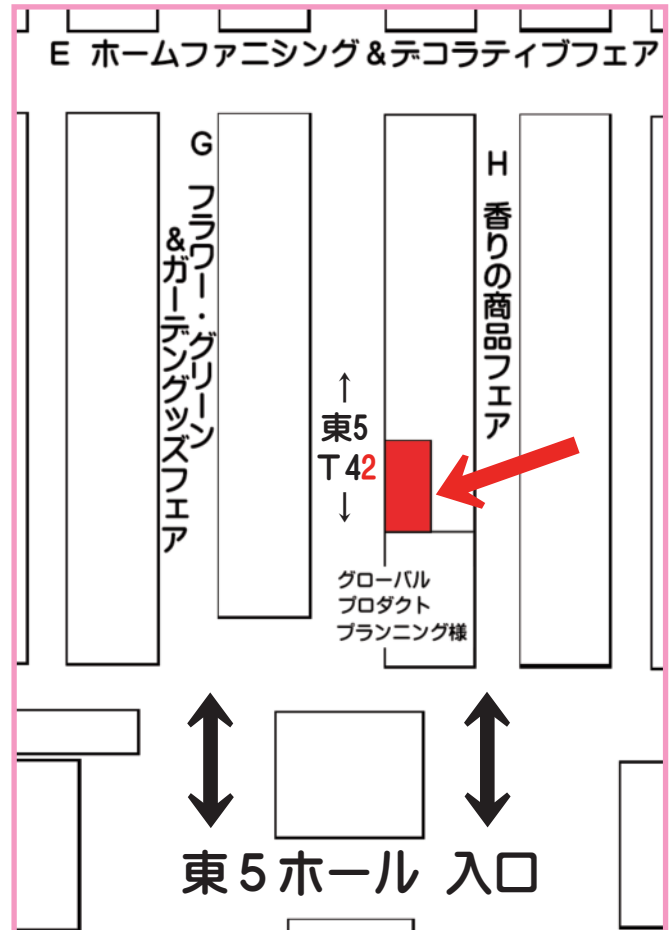

『東京ギフトショー 2019 春』 ご案内』

拝啓。

厳寒の候、皆様方には益々 御清栄のことと お喜び申し上げます。
さて、弊社におきましては、来る2/12(火)～2/15(金)の**4日間**、東京ビッグサイトにて開催の『東京ギフトショー 2019 春』に今回も出展する運びとなりましたので御案内申し上げます。

**今回も2小間！カド地ではないので
ウツカリ通り過ぎないように、御注意☆**

弊社 出展ブースは、**東5-T42-10**。

同ブース内では、同封特報の新品を始め、
スポット商品・試作品を展示予定でございます。

大好評の会場限定特価品も数多く御用意。
(※売り切れの際は 御容赦！)

原則、見本のみ持参し展示に付き、**仕入希望の方は連絡を！**

選んで買いたい場合も、**ご連絡頂ければ** 多目に持参致します！

手作りの一品もの(チベタン仏具・白檀 置物等)は、一部例外を除き、原則 持参致します。

なお、最終日**2/15(金)**は、**午後3時**より展示物の片付けを開始致します。